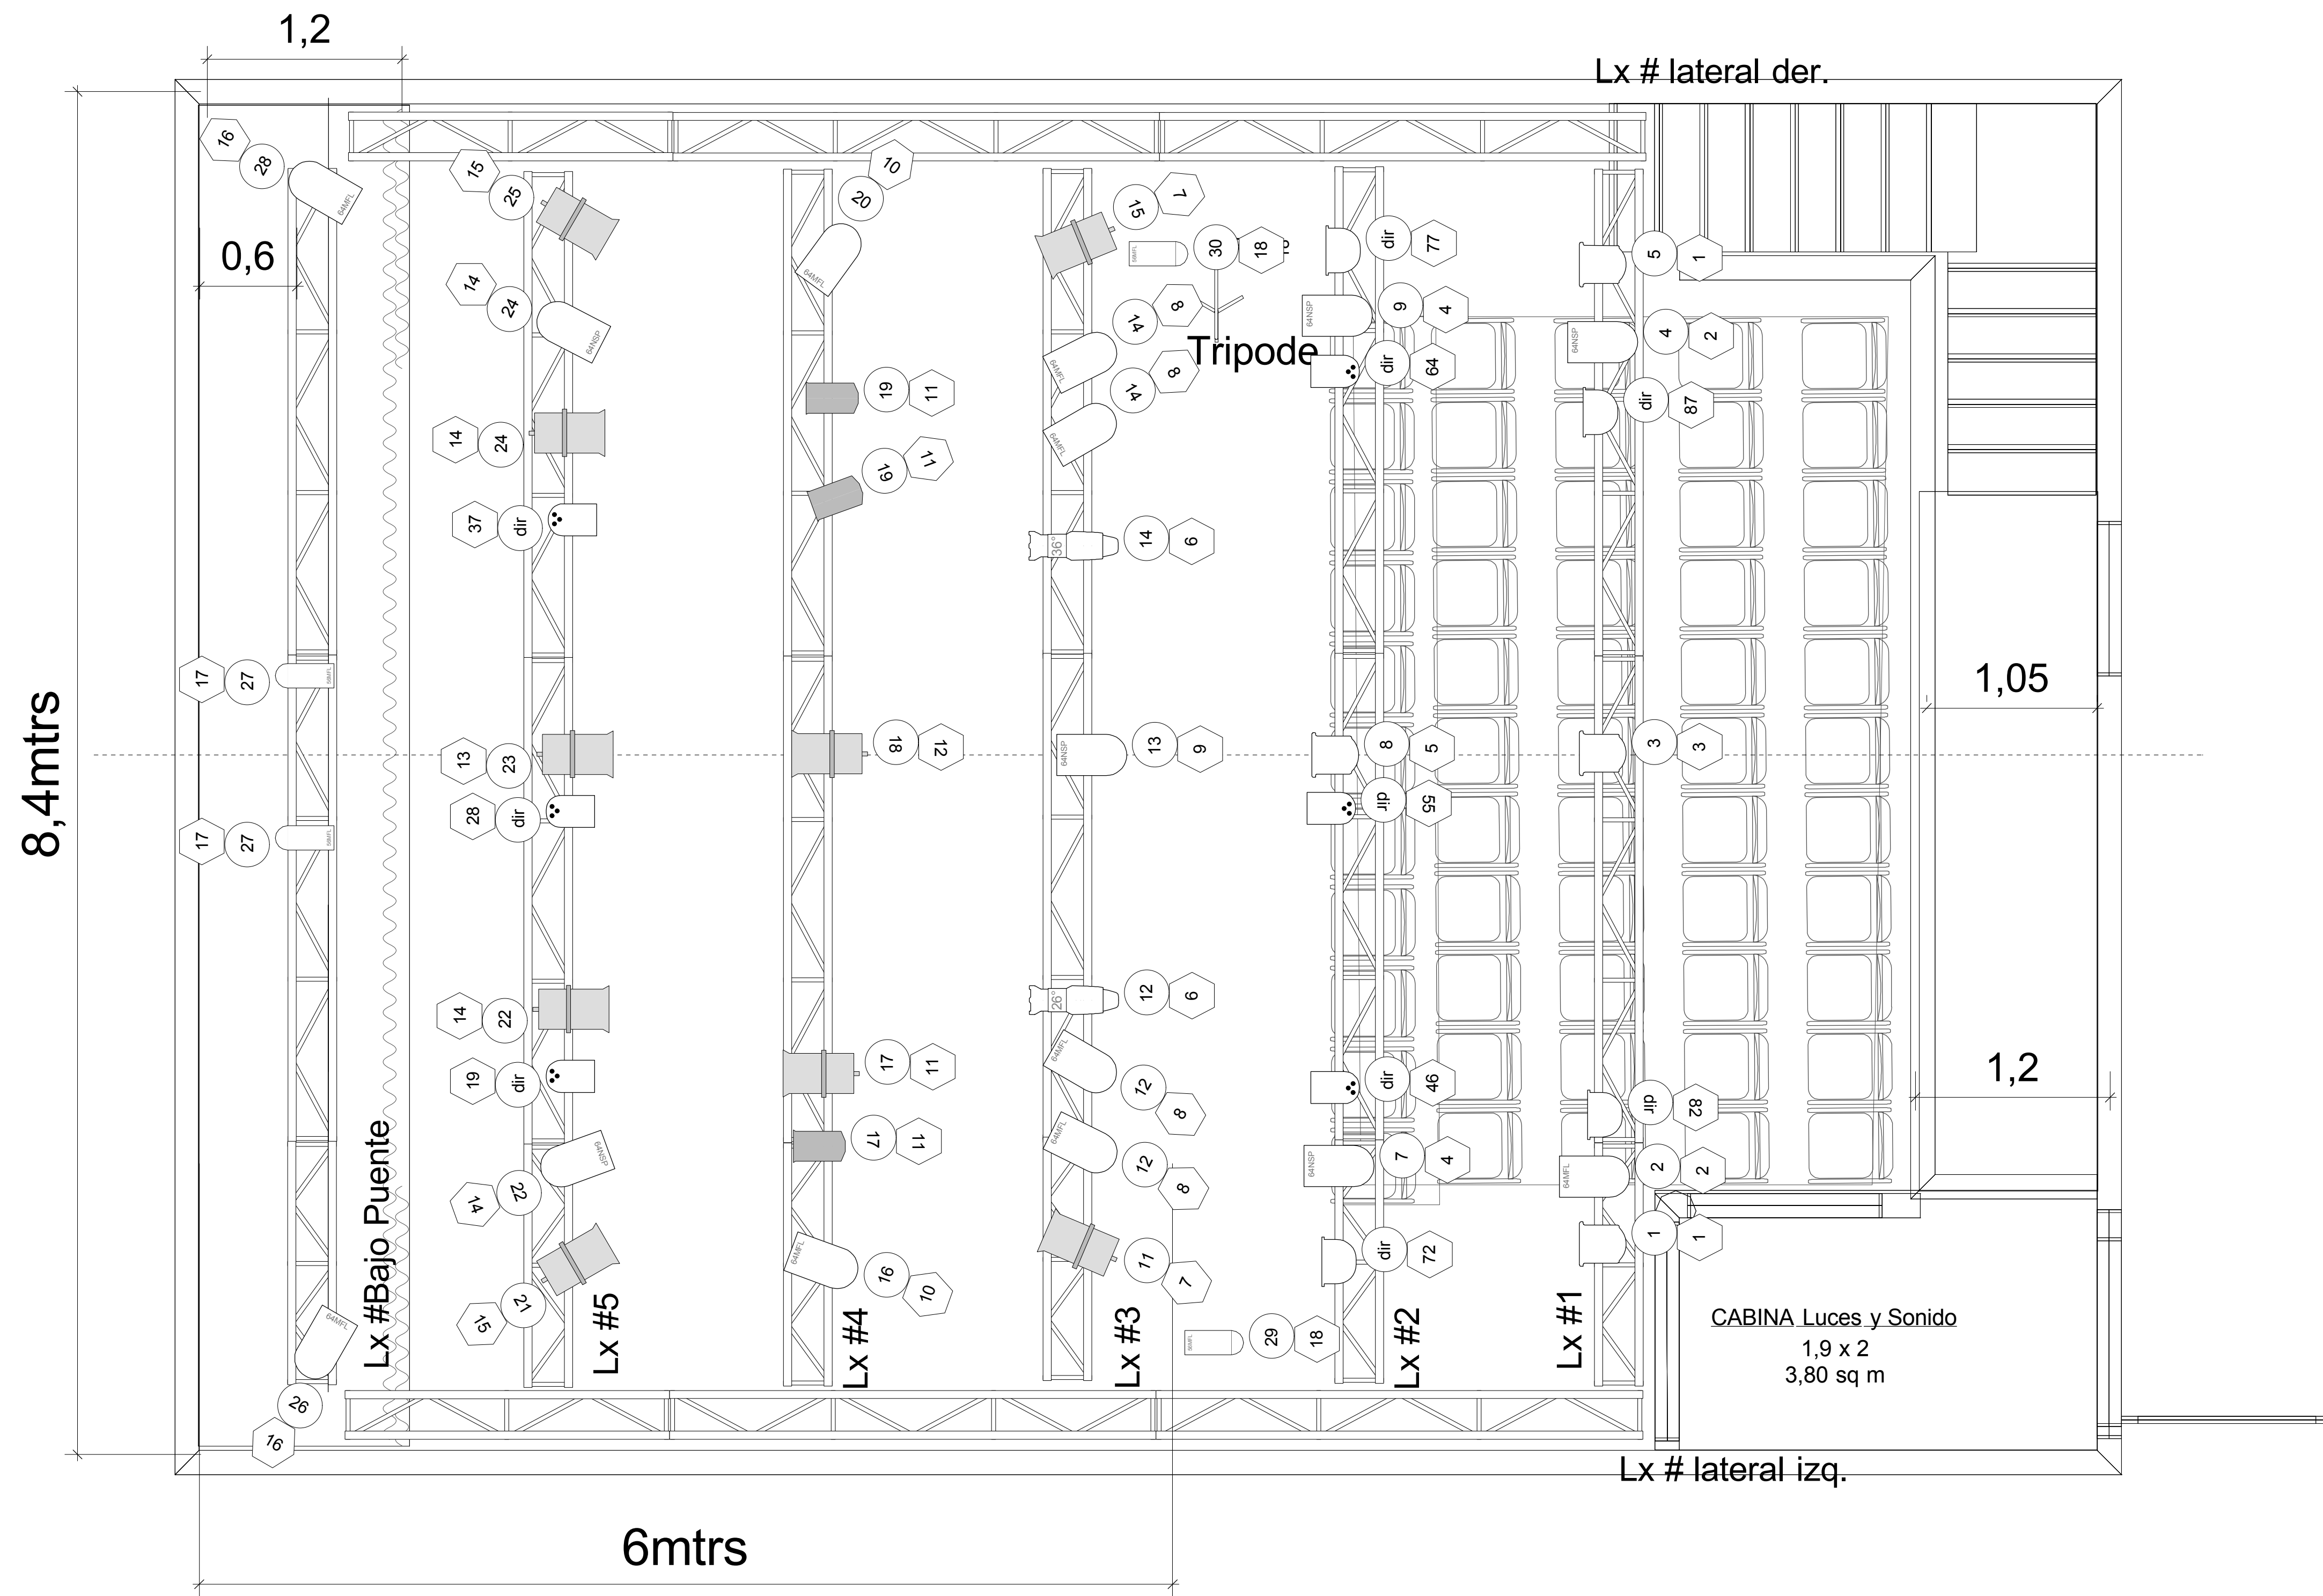

PLANTA DE ILUMINACION

Instruments

-  PC
1000 w
-Barrilito-
-  PAR 64
NSP
-  Fresnell
-  PAR 56
MFL
-  KOLORTEC
Big Par5 - Leds
-  Plano
Convex
1kw
-  Light EL-120
Leds Blanco
-  PAR 64
MFL

Legend

- Color
-  Channel

Date: 2/9/20
Time: 2:55:26 p.m.
File name: EIX 2020.vwx

Esc. 1:25